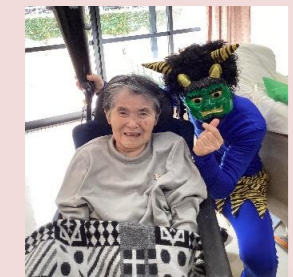

節分

鬼は外～!! 福は内～!!